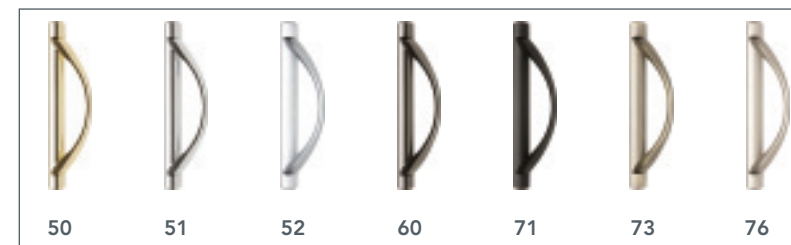

Notre modèle le plus populaire, Classique S exprime toute la performance et la qualité Decko dans une porte patio en PVC blanc. La référence sur le marché.

OPTION
Carrelage standard

OPTION
Terrasse

OPTION
Carrelage contour

OPTION
Poignée multipoints

OPTION
Poignée de type mortaise

OPTION
Poignée Euro

50 Laiton
60 Nickel noir
76 Nickel satiné

51 Chrome
71 Bronze huilé

52 Chrome brossé
73 Laiton antique

CARACTÉRISTIQUES

- Volet soudé
- Seuil monobloc pour une meilleure étanchéité
- Renforts d'acier
- Moustiquaire en aluminium extrudé
- Cadres de bois de 5 1/2" et 7 1/4"
- Poignée contemporaine
- Roulettes tandem ajustables en nylon

DIMENSIONS STANDARDS

O=Côté fixe X=Côté ouvrant

LARGEUR	2 LUMIÈRES			3 LUMIÈRES			4 LUMIÈRES			
	5'	6'	8'	7'	9'	12'	9'	12'		
HAUTEUR 79 1/2" * 2019 mm * 81" 2058 mm	X O X	X O X	X O X	O X O	O X O	O X O	O X X O	O X X O		
				X O O X	X O O X	X O O X	X O O X	X O O X		
				X O X	X O X	X O X				